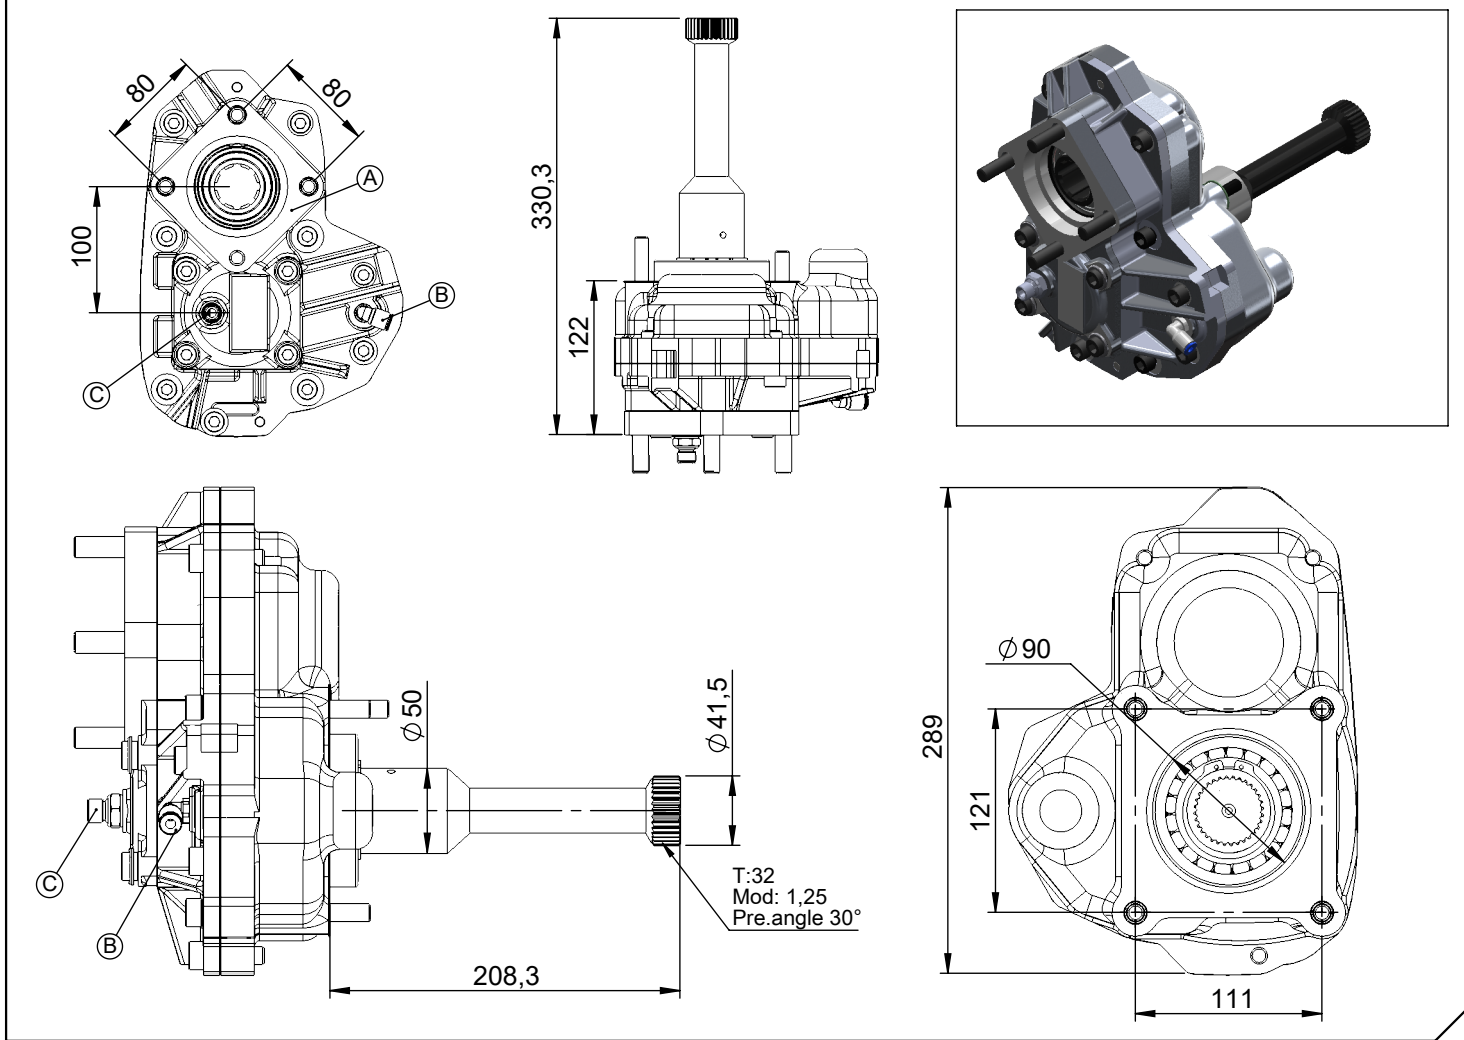

Araç Tipi Vehicle Type	VOLVO FH / FH 12 / FM / FM 12 / F 9 / FMX - RENAULT KERAX 440 RENAULT PREMIUM 430.19T
Şanzıman Tipi Gearbox Type	AT 2412D / AT 2512C / ATO 2612D (14,94) I-SHIFT VOLVO-RVI OTOMATİK ŞANZIMAN

Ürün Kodu / Product Code

**VLV.6.2612**

Revizyon No-Tarih / Rev.No-Date

**02 / 21.10.2020**

Ürün Görünümleri / Products View

Opsiyonlar / Options

<p>A : PTO Output (Standard DIN 5462 8X32X36 ISO 4 Bolt) Direct mounting UNI 3 bolt mtg. adapter Drive flange B: Air Inlet R 1/4" C: Lubrication Inlet R 1/4"</p>	<p>A : PTO Çıkışı (Standart DIN 5462 8X32X36 ISO 4 Delikli) Dişli pompaya akuple (3 delikli UNI bağlantı) Kaplınli (flaşlı bağlantı) B : Hava Girişi R 1/4" C: Yağlama Girişi R 1/4"</p>
---	--

Teknik Bilgi / Technical Data

Güç / Power (Kw)	Maksimum Tork / Maximum Torque		Çevrim Oranı Ratio	Bağlantı Şekli Mounting Side	Kumanda Kontrol Control Type
	Nm	Kgm			
1000 Dev. / Dak.	955	97,3	1/1.75	KUYRUK / REAR	HAVALI/PNEUMATIC
100				Ağırlık / Weight (Kg)	Dönüş Yönü / Rotation Sense
				15	SOL/COUNTERCLOCKWISE(CW)